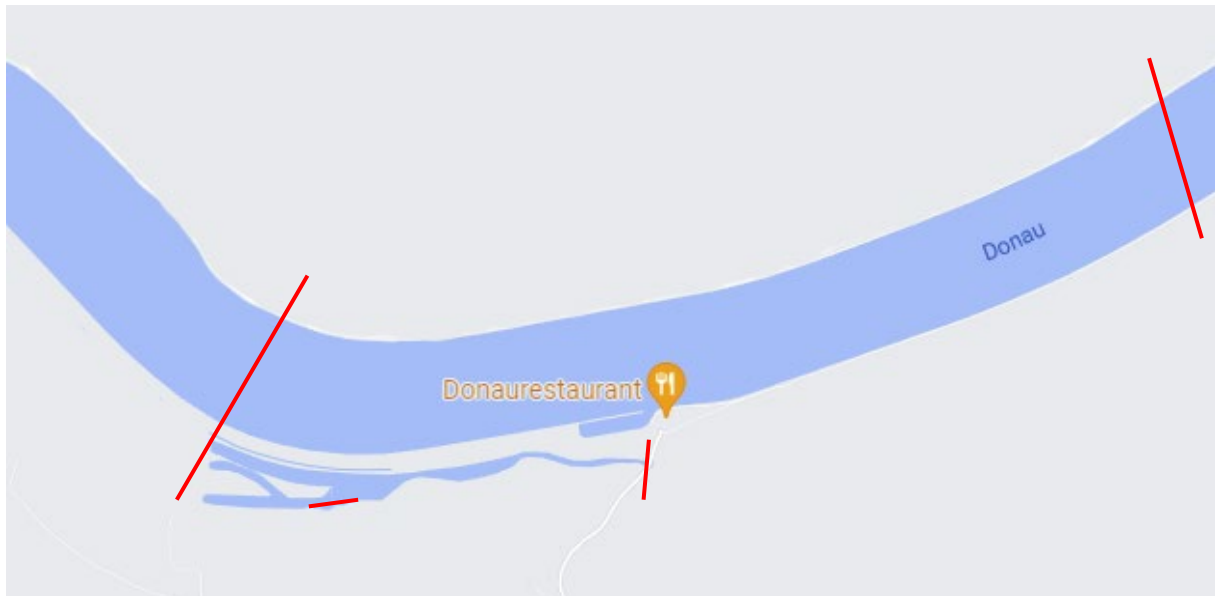

## Revierplan Donaurevier:

## Hafen:

**Die Reviergrenze in der Zeit von 01.04. – 31.10. verläuft vom Hafendorn in einer gedachten Linie zum Blauen Stein**